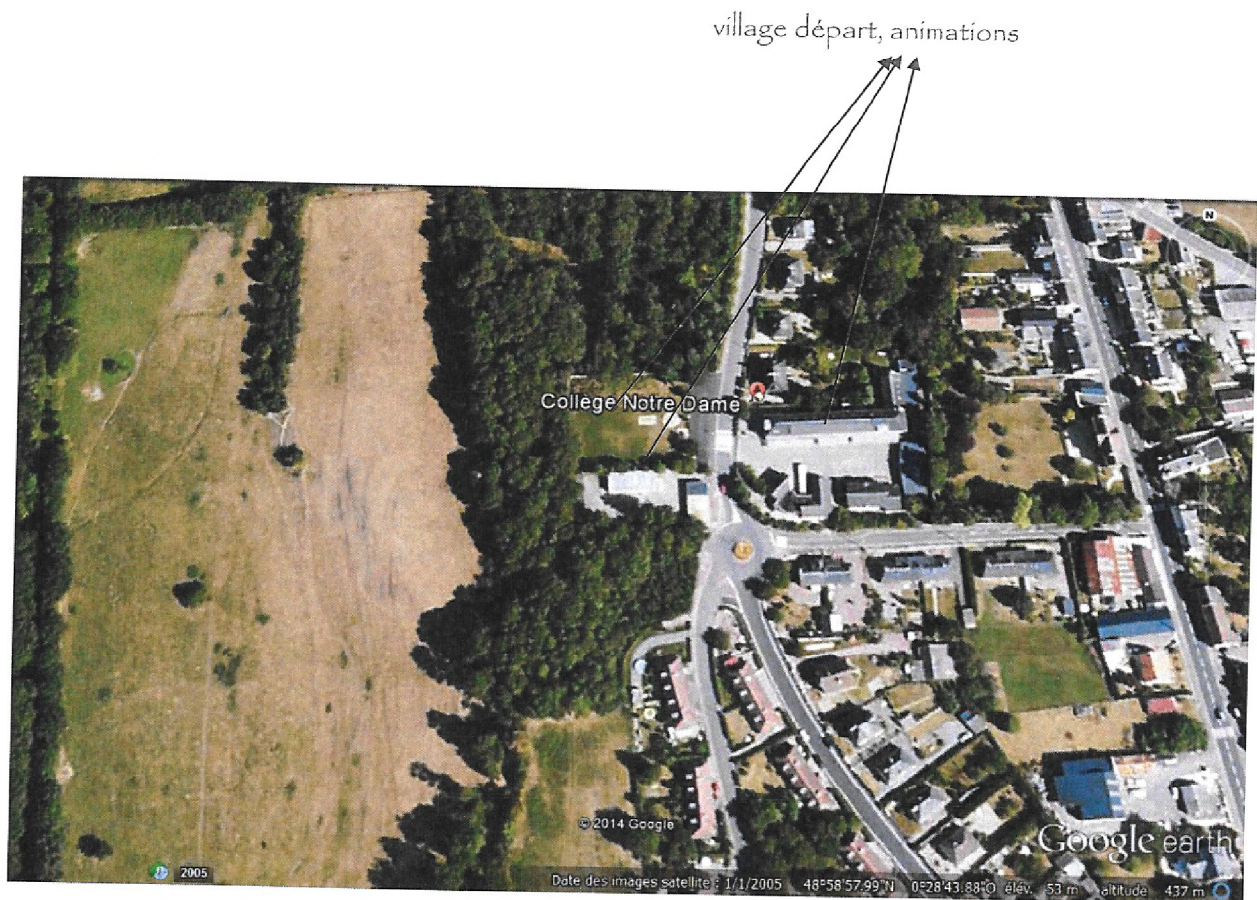

E. Tracés des courses (en cours pour 2016)

Lieu de la manifestation

1. « La P'tit Loup » - course duo 1,5 kms

2. « L'Afficion'Ado » - course duo 3,5 kms