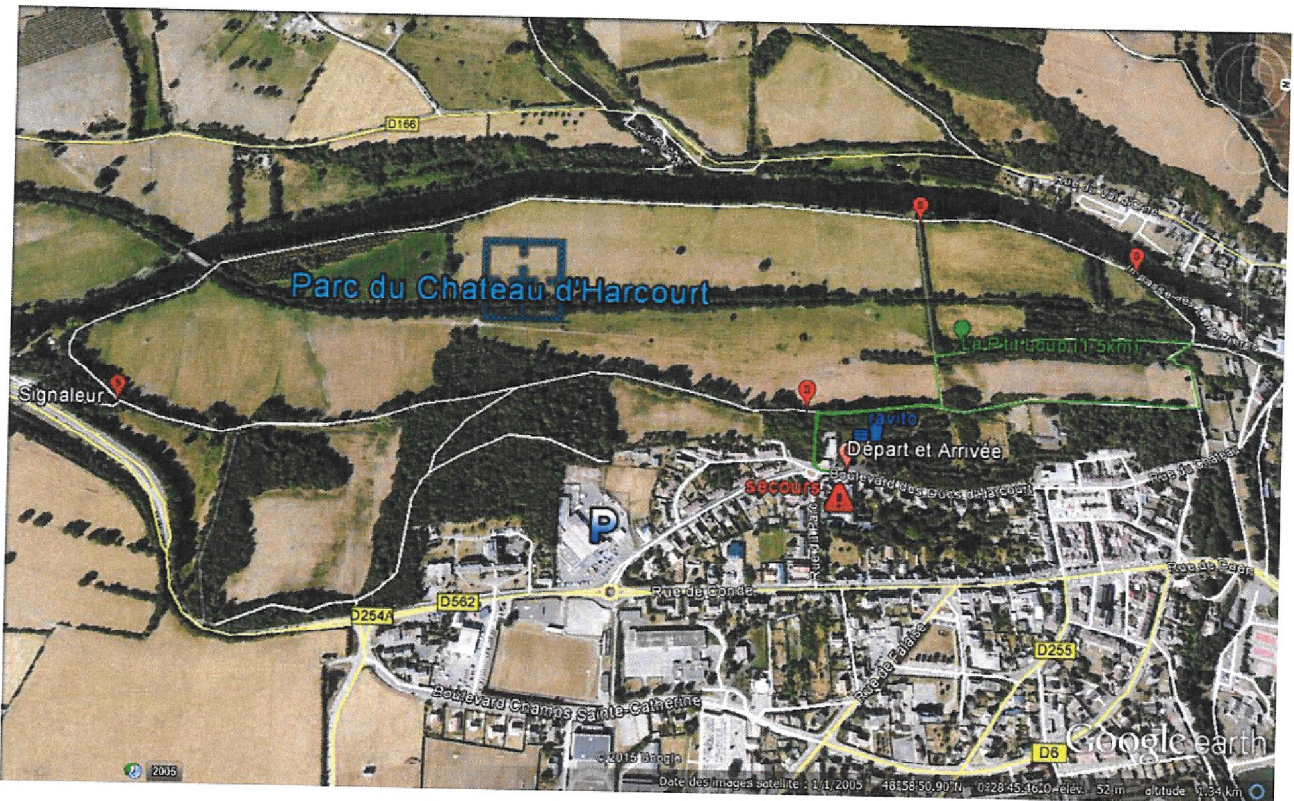

E. Tracés des courses (en cours pour 2016)

Lieu de la manifestation

1. « La P'tit Loup » - course duo 1,5 kms

2. « L'Afficion'Ado » - course duo 3,5 kms