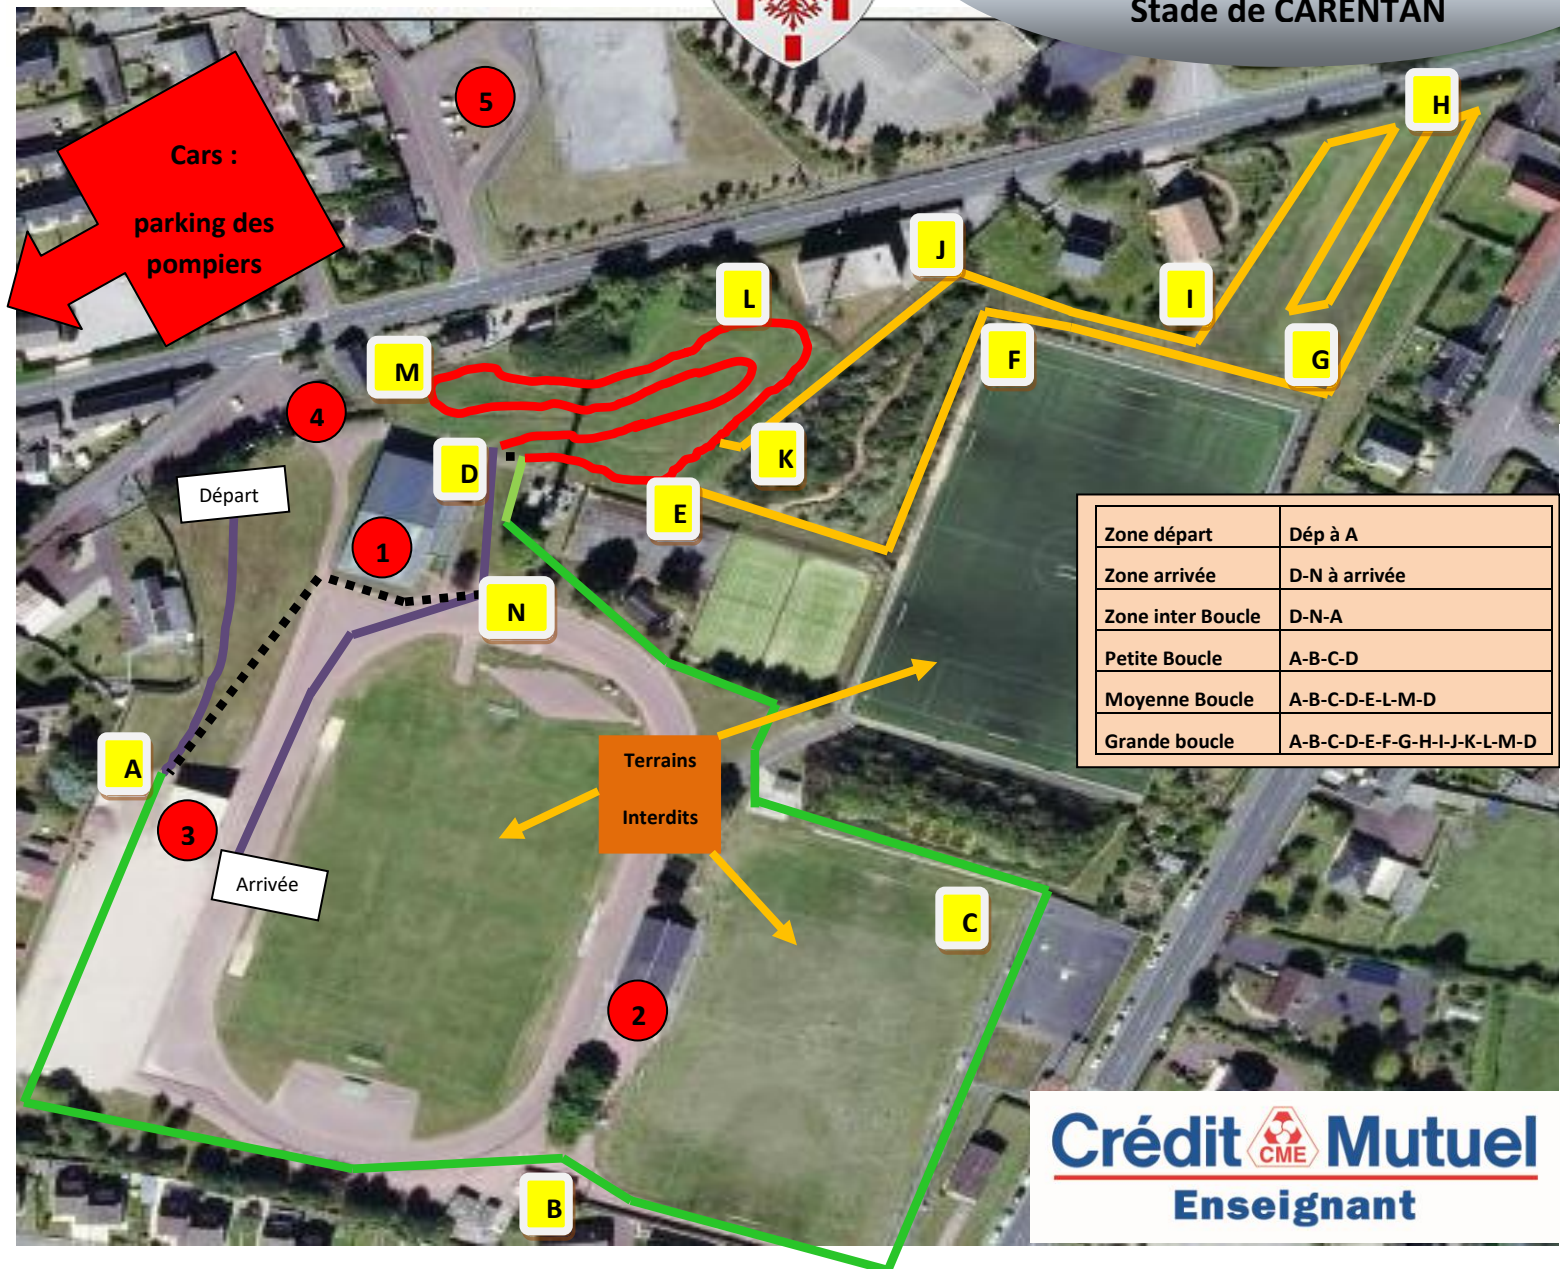

Mercredi 29 novembre 2017

Cross de Normandie

Stade de CARENTAN

- 1 . Secrétariat
- 2 . Vestiaires G et F
- 3 . Poste de secours
- 4 . Entrée stade
- 5 . Parking Voitures

Zone départ	Dép à A
Zone arrivée	D-N à arrivée
Zone inter Boucle	D-N-A
Petite Boucle	A-B-C-D
Moyenne Boucle	A-B-C-D-E-L-M-D
Grande boucle	A-B-C-D-E-F-G-H-I-J-K-L-M-D

Horaire	Cat.	Boucles	Distance	Qualif.territoire	
				Indiv.	Equipes
13h30	CF	2PB+1GB	3210m		
	JF				
13h50	BF1	1PB+1MB	1860m		
14h05	BF2	1PB+1MB	1860m		
14h20	BG1	2MB	2320m		
14h35	BG2	2MB	2320m		
14h50	MF1	2MB	2320m		
15h15	MF2	2MB	2320m		
15h30	MG1	2PB+1GB	3210m		
15h50	CG	1MB+2GB	4310m		
	JG				
16h15	MG2	2PB+1GB	3210m		