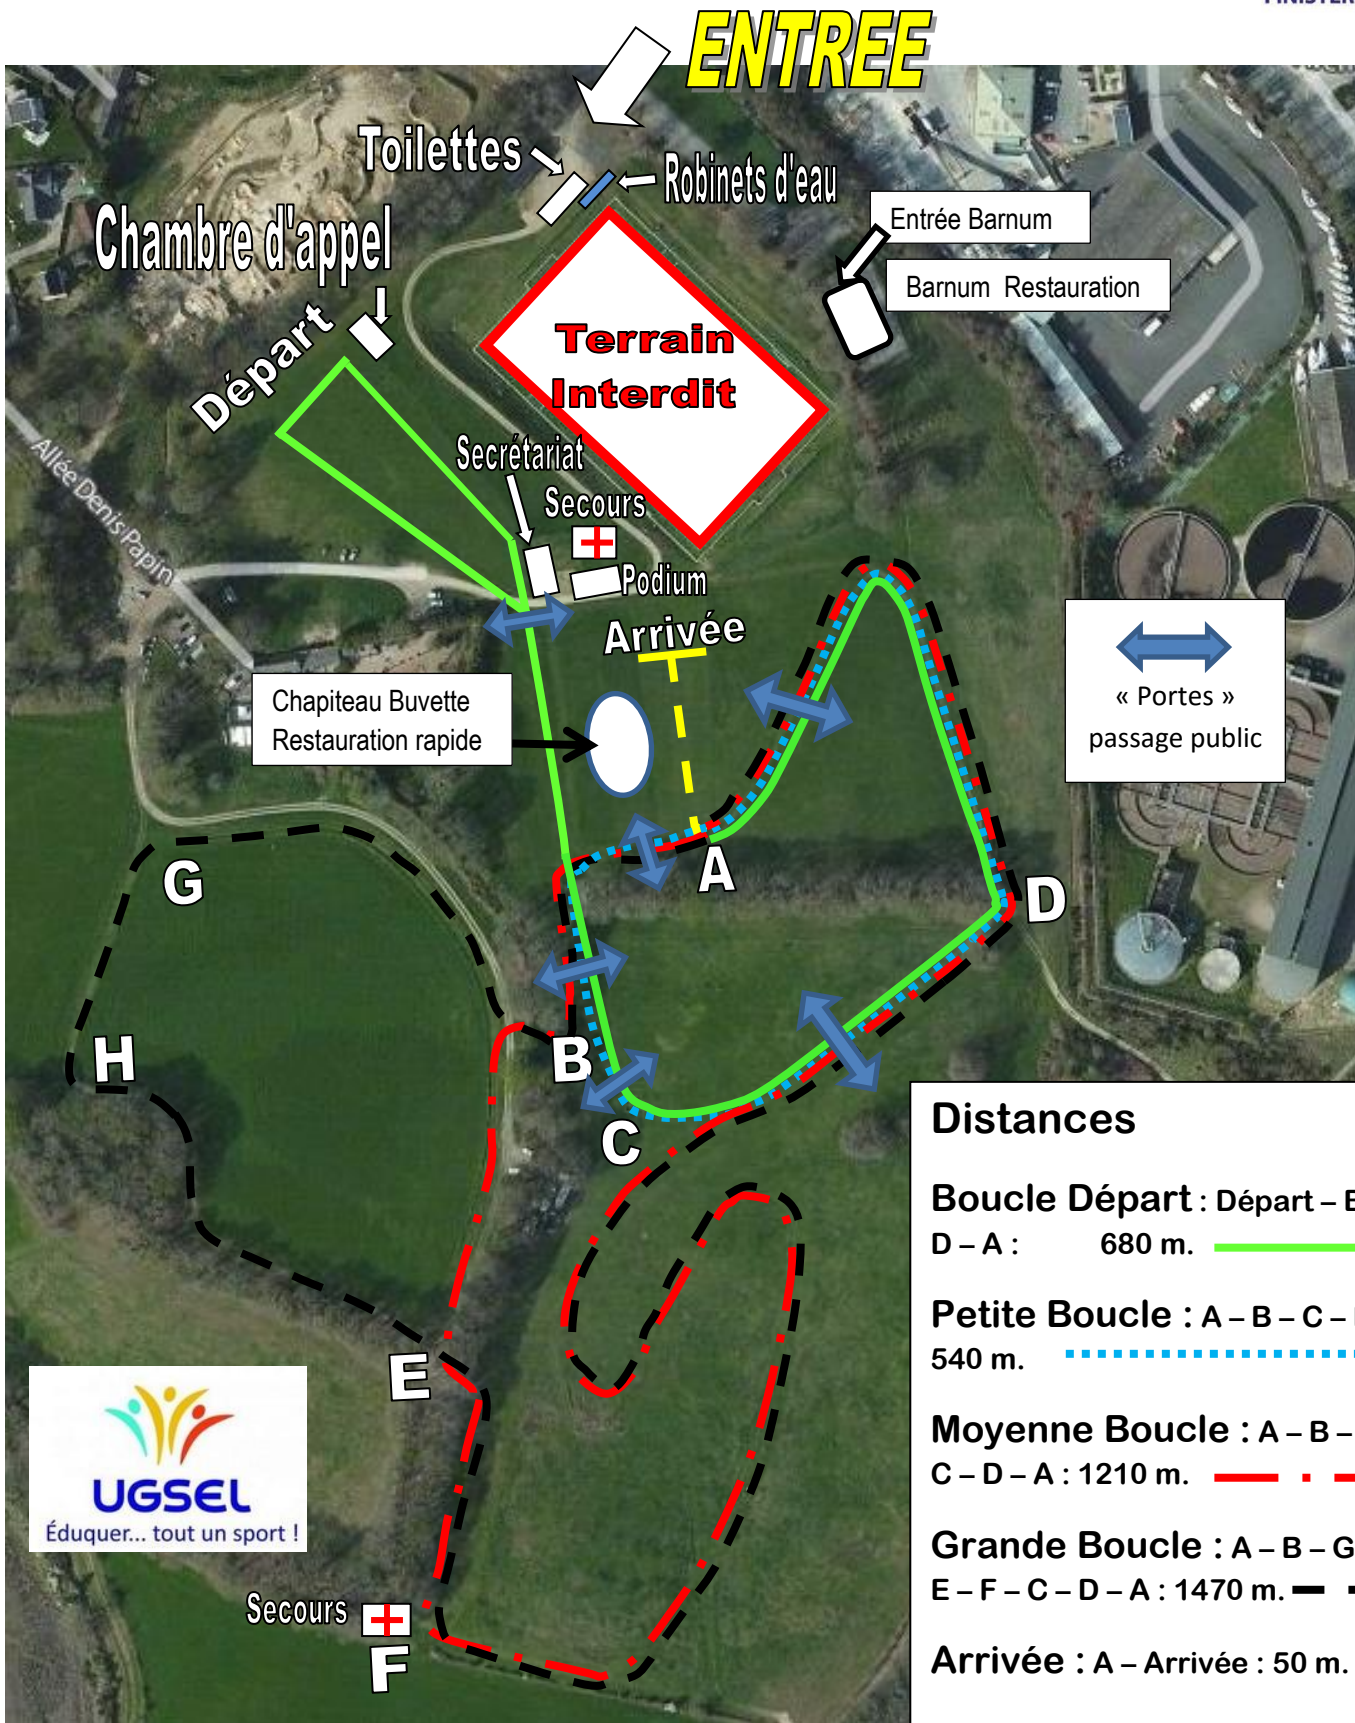

# Championnat National UGSEL 2017

QUIMPER – Le 16 Décembre 2017

Complexe du Corniguel (Avenue du Corniguel)

Distances	
<b>Boucle Départ :</b> Départ – B – C – D – A :	680 m. <span style="color: green;">—————</span>
<b>Petite Boucle :</b> A – B – C – D – A :	540 m. <span style="color: blue;">.....</span>
<b>Moyenne Boucle :</b> A – B – E – F – C – D – A :	1210 m. <span style="color: red;">- . - . - .</span>
<b>Grande Boucle :</b> A – B – G – H – E – F – C – D – A :	1470 m. <span style="color: black;">- - - -</span>
<b>Arrivée :</b> A – Arrivée :	50 m. <span style="color: yellow;">- - -</span>